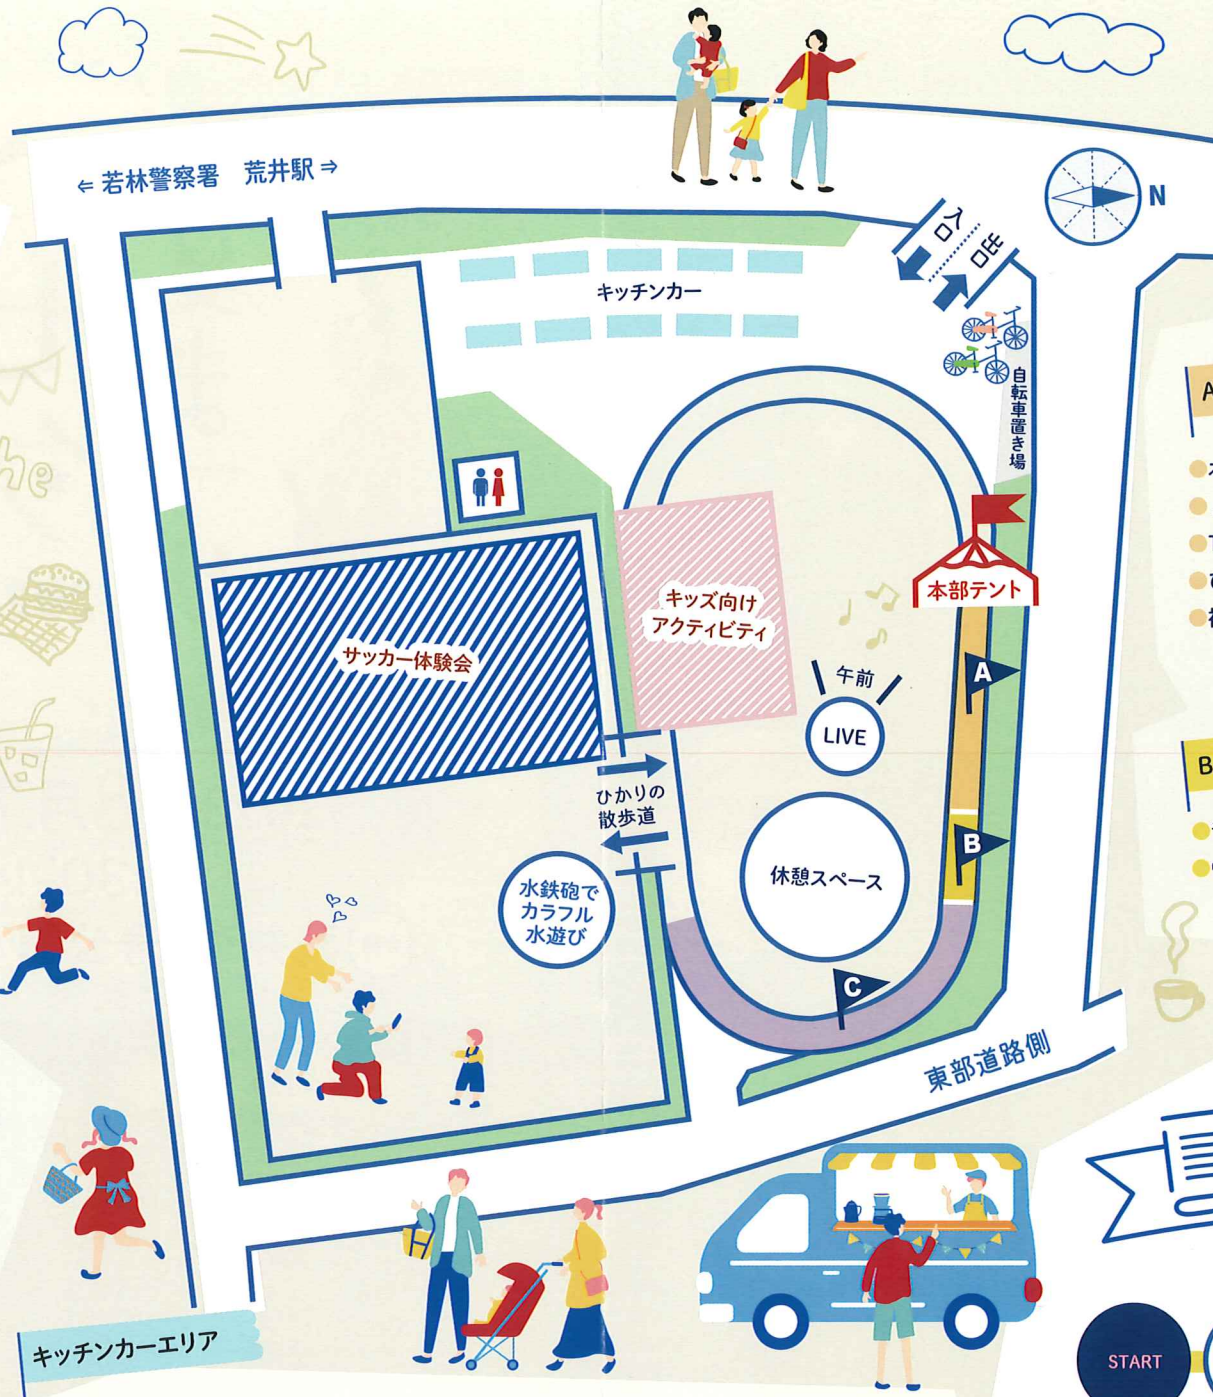

雨天決行
荒天中止

あらいセタ 七夕祭り 2023

TANABATA FESTIVAL

2023年8月11日 金・祝
9:30-14:30

会場 荒井東1号公園 / 若林区荒井東1丁目7

七夕飾り展示

荒井駅舎内
(改札前通路/せんだい3.11メモリアル交流館)

7/26水-8/17木

荒井駅出入口

7/30日-8/10木

アライデザインセンター

7月下旬~

お車でご来場の方は、近隣のコインパーキングをご利用ください

キッズ向けアクティビティ

- 水遊び ● 巨大トランポリン
- スーパーボールすくい ● キッズ電動カー試乗
- 足こぎ車いす試乗 ● チョークお絵描き

C.手づくりマルシェ

会場MAP

荒井東1号公園

A.企業ブース

- 本部テント ● 河北新報社/ガラポン抽選会
- J:COM ● 深沼うみひろば/風車ワークショップ
- TESS/足こぎ車いすの試乗 ● ReRoots/わらアート
- ひかりの散歩道 ● 荒井なないろマルシェ
- 福ちゃんの家

B.青年部・子ども会

- 青年部/夏野菜のお惣菜・飲み物の販売
- 中荒井子ども会/子ども向けアクティビティ

クイズラリー

下記の各展示会場で、七夕飾りに隠された文字を見つけて商品ゲットしよう!